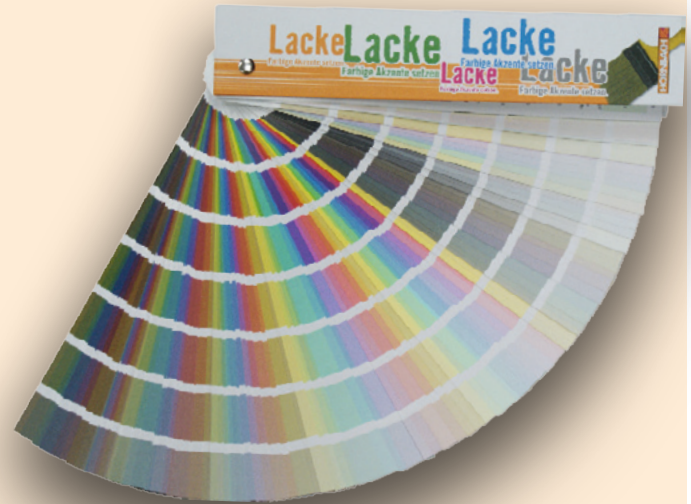

Veillez tenir compte que suivant l'écran les couleurs représentées peuvent varier dans leur version originale! Nous vous recommandons donc d'emmener chez vous le nuancier HORNBAACH Laques.

👉 [Commander ou emprunter dès à présent le nuancier en ligne!](#)

La couleur a un nom: HORNBAACH

Avec le nuancier HORNBAACH, vous êtes à la bonne adresse pour le choix de votre coloris. Il n'est pas réalisé comme les autres nuanciers suivant le principe de l'arc-en-ciel mais de manière à ce que les couleurs soient rassemblées en fonction d'ambiances permettant d'obtenir automatiquement des combinaisons de couleurs harmonieuses en tenant compte de règles simples.