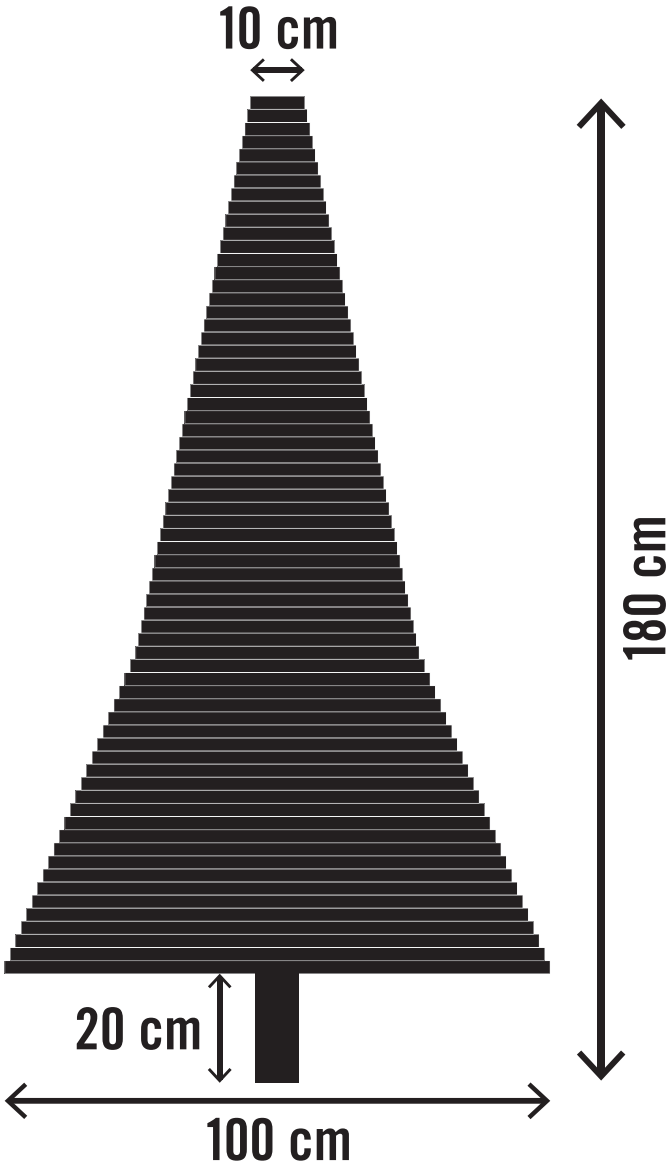

Bauplan „Latten-Tanne“

Seitenansicht

Aufteilung der Lattenstücke

100 cm	98 cm	50 cm			
96 cm	94 cm	58 cm			
92 cm	90 cm	66 cm			
88 cm	86 cm	74 cm			
84 cm	82 cm	80 cm			
78 cm	76 cm	72 cm	22 cm		
70 cm	68 cm	64 cm	46 cm		
62 cm	56 cm	60 cm	30 cm	35 cm	
54 cm	52 cm	51 cm	38 cm	33 cm	13 cm
49 cm	48 cm	47 cm	45 cm	44 cm	14 cm
43 cm	42 cm	41 cm	40 cm	39 cm	21 cm 11 cm 10 cm
37 cm	36 cm	34 cm	32 cm	31 cm	29 cm 28 cm 19 cm
27 cm	26 cm	25 cm	24 cm	23 cm	20 cm 18 cm 17 cm 16 cm 15 cm 12 cm

250 cm