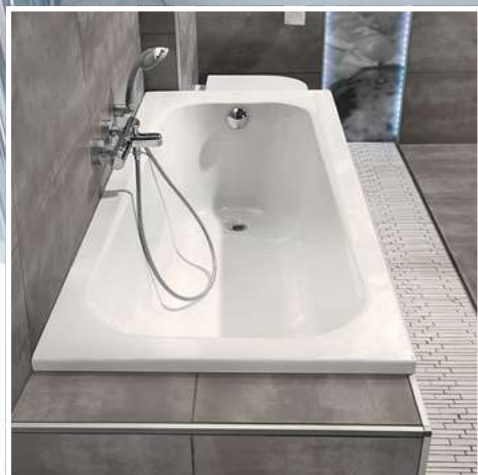

ARELA

5507772

Passender WC-Sitz
für WC Melissa und Melissa 2.0

- 4,7 x 35,6 x 43,5 cm (H x B x T)
- Material: Duroplast
- Detail:
WC-Sitz mit Absenkautomatik,
leicht abnehmbar

Klassische Formgebung trifft auf höchste Funktionalität. Der WC-Sitz ARELA überzeugt durch Quick Release und schließt sich dank Soft-Close wie von selbst.

RAISA

5918536

Passender WC-Sitz für WC
Melissa, Melissa 2.0 und Ella

- 5,0 x 35,9 x 44,0 cm (H x B x T)
- Material: Duroplast
- Detail:
WC-Sitz mit Absenkautomatik,
leicht abnehmbar

Der superflache WC-Sitz RAISA mit Soft-Close und Quick Release lässt sich leicht abnehmen und ermöglicht eine besonders hygienische WC-Reinigung.

ANSPRECHENDE FORMGEBUNG FÜR WELLNESS ZUHAUSE

Vergessen Sie mit Jungborn die Sorgen des Alltags und genießen Sie erholsame Stunden. Badewannen von Jungborn bestechen durch ihre Form, ihre Größe und ihr Design, wodurch sie sich optimal in jede Raumsituation einfügen lassen.