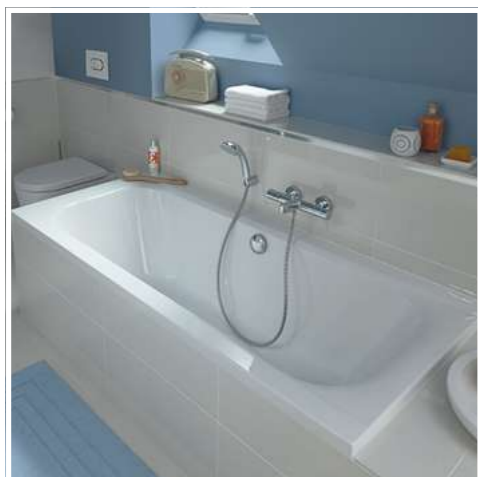

ARELA

5507772

Passender WC-Sitz
für WC Melissa und Melissa 2.0

- 4,7 x 35,6 x 43,5 cm (H x B x T)
- Material: Duroplast
- Detail:
WC-Sitz mit Absenkautomatik,
leicht abnehmbar

Klassische Formgebung trifft auf höchste Funktionalität. Der WC-Sitz ARELA überzeugt durch Quick Release und schließt sich dank Soft-Close wie von selbst.

RAISA

5918536

Passender WC-Sitz für WC
Melissa, Melissa 2.0 und Ella

- 5,0 x 35,9 x 44,0 cm (H x B x T)
- Material: Duroplast
- Detail:
WC-Sitz mit Absenkautomatik,
leicht abnehmbar

Der superflache WC-Sitz RAISA mit Soft-Close und Quick Release lässt sich leicht abnehmen und ermöglicht eine besonders hygienische WC-Reinigung.