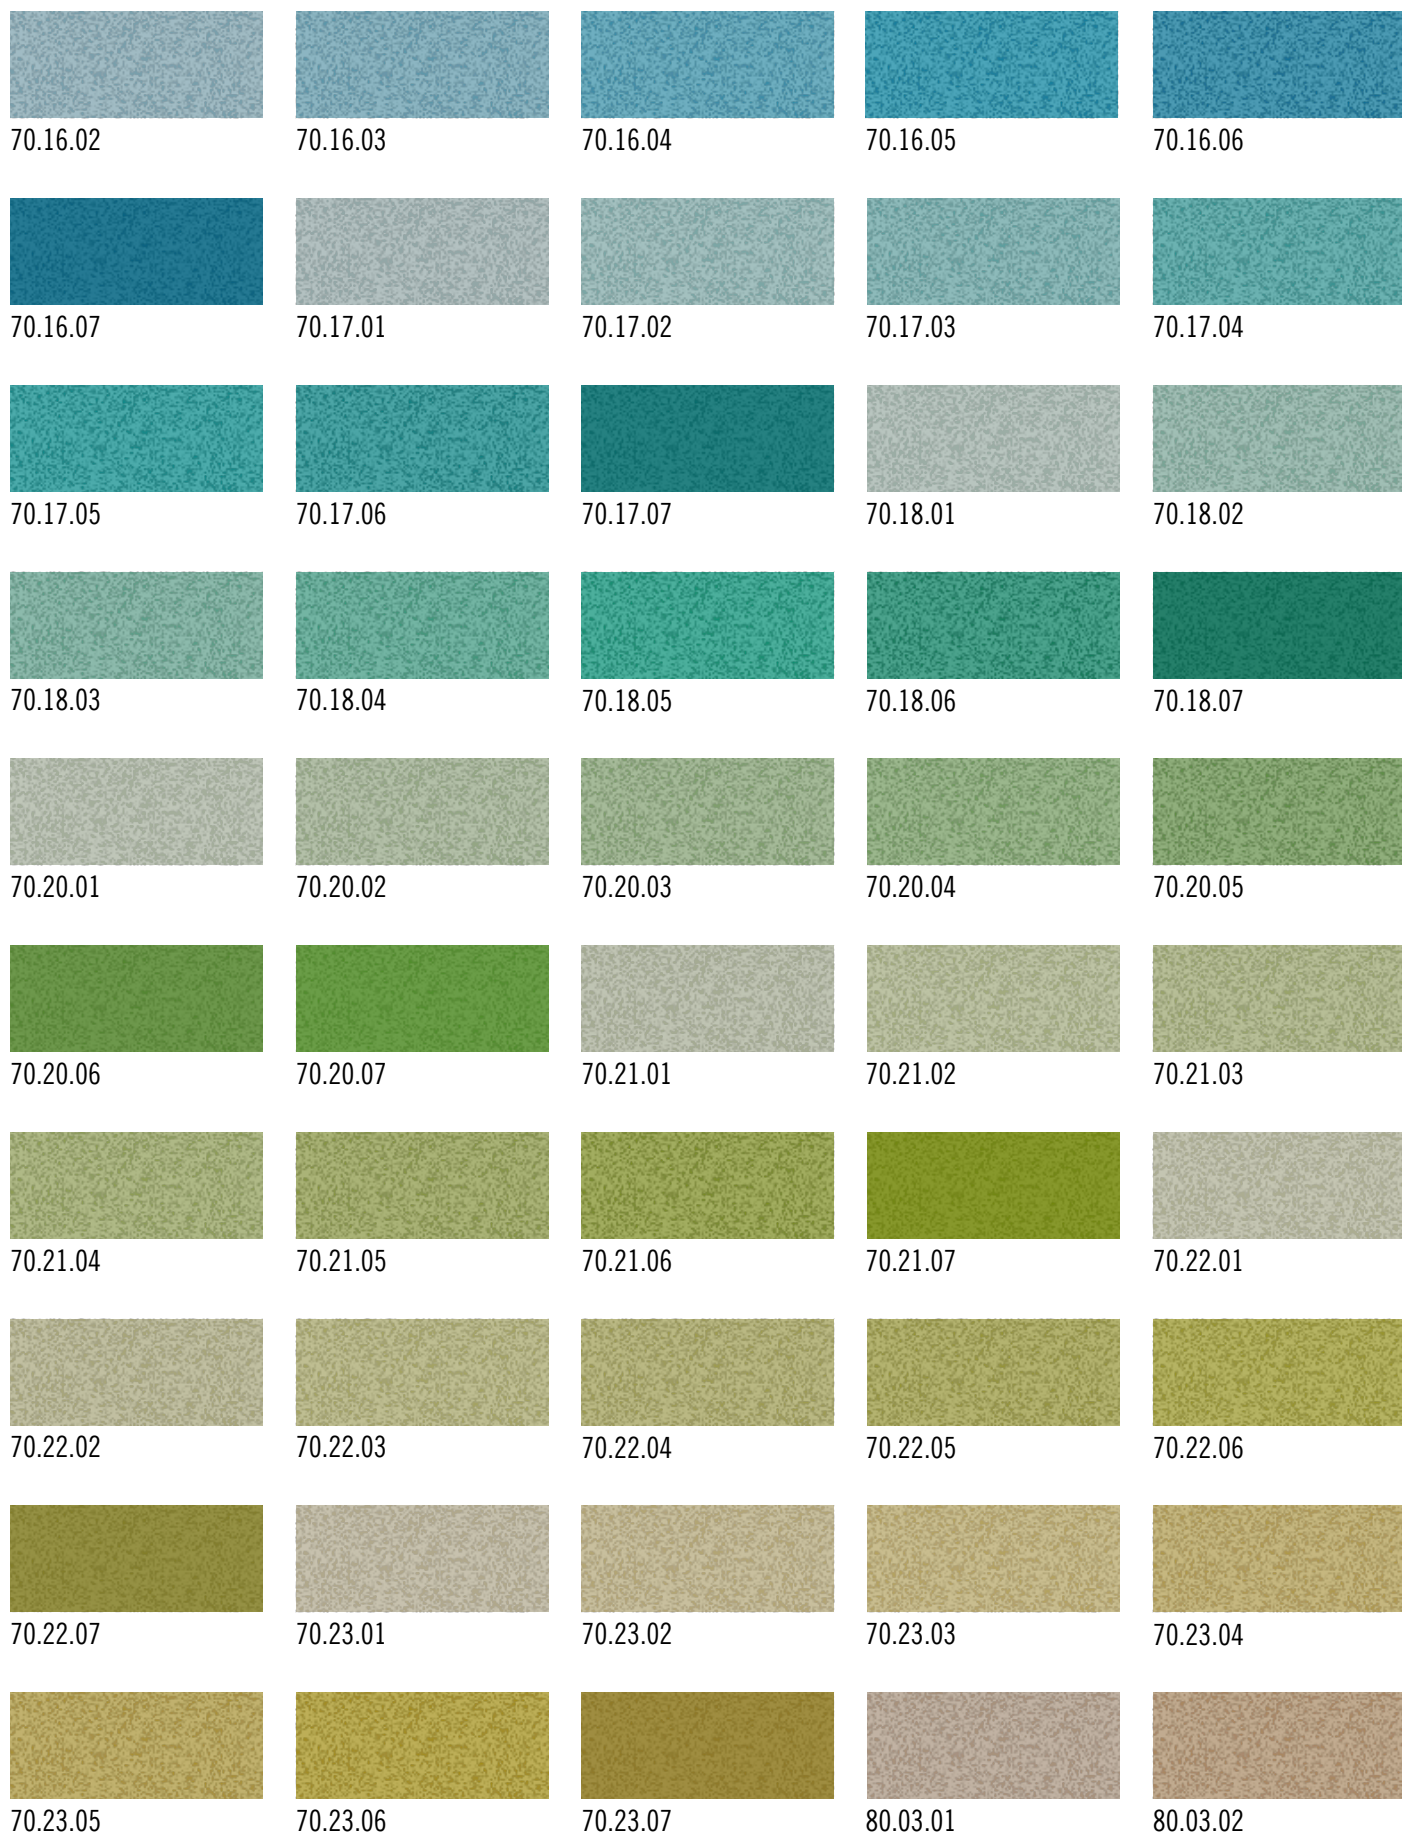

Bitte beachten Sie, dass die Farben im Original je nach Monitor abweichen können! Wir empfehlen Ihnen deshalb sich den HORNBACH Farbtonfächer Farben & Putze nach Hause zu holen.

 [Jetzt Farbtonfächer online kaufen oder ausleihen!](#)

Bitte beachten Sie, dass die Farben im Original je nach Monitor abweichen können! Wir empfehlen Ihnen deshalb sich den HORN BACH Farbtonfächer Farben & Putze nach Hause zu holen.

[Jetzt Farbtonfächer online kaufen oder ausleihen!](#)