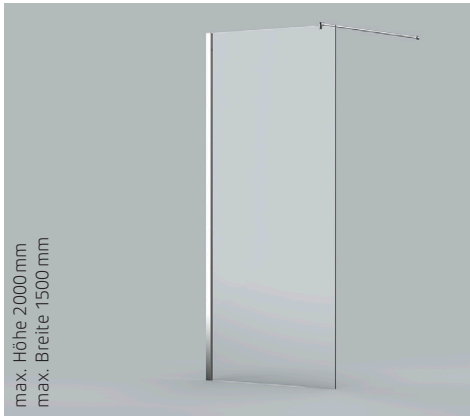

# SETTE EINBAUSITUATIONEN – GRIFF BASIS

Sondermaße 10620717  
mit Schräg- und Ausschnitten

max. Höhe 2000 mm  
max. Breite 1500 mm