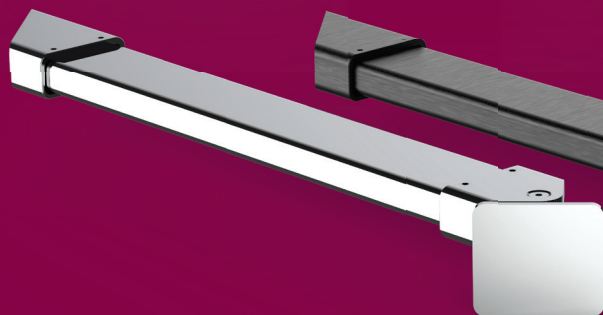

SETTE EINBAUSITUATIONEN – GRIFF BASIS

Sondermaße 10620717
mit Schräg- und Ausschnitten

WANNENAUFSAZ MIT DREHTÜR UND FESTTEIL – GRIFF BASIS

CHROMGLÄNZEND

	Anschlag links	Anschlag rechts
80 cm	10604025	10604019
90 cm	10604229	10604238
100 cm	10604391	10604473
120 cm	10604577	10604564

SCHWARZMATT

	Anschlag links	Anschlag rechts
80 cm	10599184	10599217
90 cm	10599108	10599135
100 cm	10599297	10599286
120 cm	10599247	10599116

SILBERMATT

	Anschlag links	Anschlag rechts
80 cm	10605978	10605928
90 cm	10606028	10606126
100 cm	10606120	10606073
120 cm	10606078	10606135

OPTION PREMIUM-GRIFFE UND PREMIUM-STABILISATOREN

Bei den Griffen **PREMIUM** handelt es sich um hochwertige und formschöne Designgriffe. Sie nehmen die Formensprache mit abgerundeten Ecken und Kanten der Profile und Beschläge wieder auf (=iPhone-Shape). Dazu gibt es die passenden Stabilisatoren **PREMIUM**. Die Griffe und Stabilisatoren **PREMIUM** werden als Upselling-Option angeboten und können zusätzlich zur Duschkabine bestellt werden.

CHROMGLÄNZEND

10635238

SCHWARZMATT

10635240

SILBERMATT

10635239

12016483

12016492

12016494