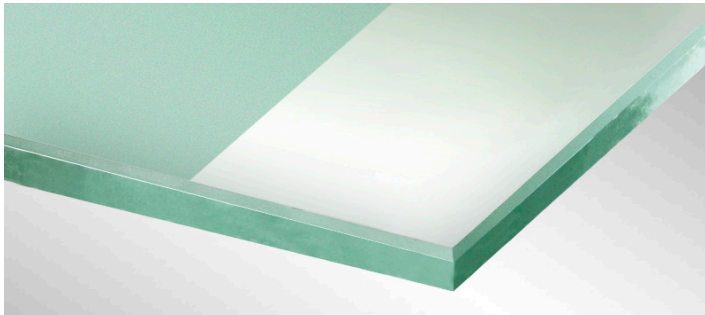

INTIMES DEKOR

wird kundenindividuell streifenweise mattiert.