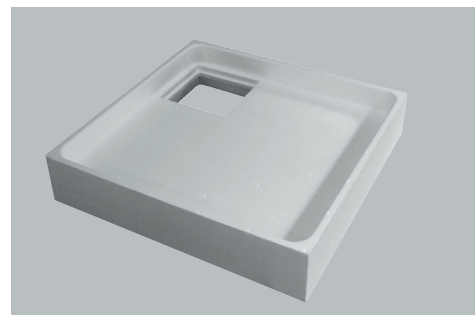

WANNENTRÄGER

Material: expandiertes Polystyrol (EPS)

Wannenträger 90 x 75 cm 87,0 x 72,0 x 12,0 cm	8599243
Wannenträger 100 x 80 cm 97,0 x 77,0 x 12,0 cm	6093789
Wannenträger 120 x 80 cm 117,0 x 77,0 x 12,0 cm	8599242
Wannenträger 80 x 80 cm 77,0 x 77,0 x 13,0 cm	8854469
Wannenträger 90 x 90 cm 87,0 x 87,0 x 13,0 cm	6093788
Wannenträger 100 x 100 cm 97,0 x 97,0 x 13,0 cm	6093786
Wannenträger 120 x 90 cm 117,0 x 87,0 x 12 cm	6093787