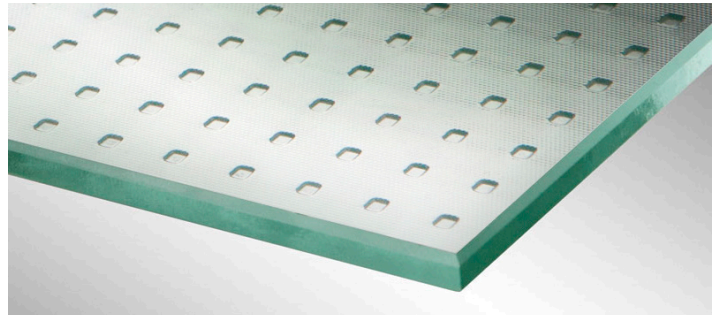

MASTERCARRE

ist ein Ornamentglas mit einer geometrisch strukturierten Oberfläche.