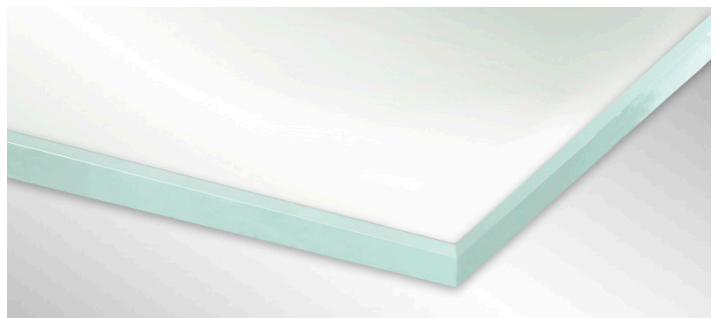

TEMPERDUR

ist ein reinigungsfreundliches Edelglas mit eingebrannter keramischer Beschichtung.