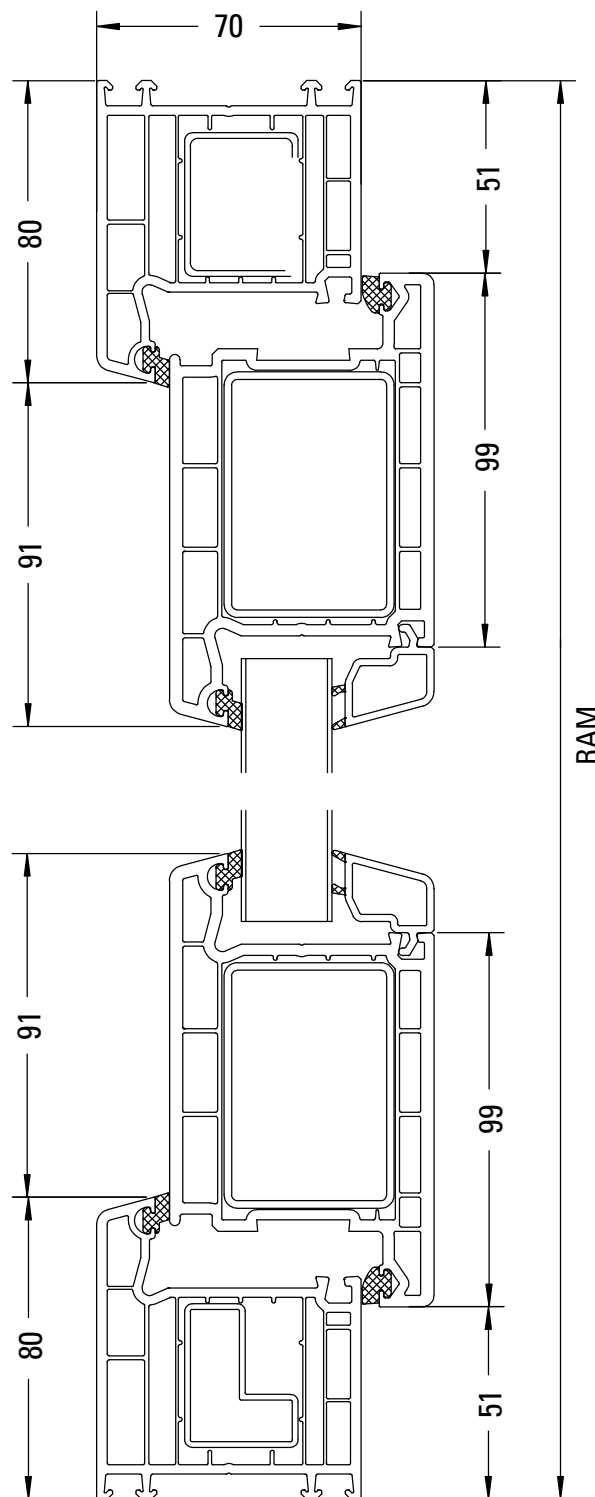

# ARON Renova

(D) Kunststoff  
 (F) Plastique  
 (I) Plastica

(NL) Kunststof  
 (S) öppnas inåt  
 (CZ) plast

(SK) Plast  
 (RO) Material plastic

(D) nach innen öffnend  
 (F) Ouverture vers l'intérieur  
 (I) si apre verso l'interno  
 (NL) naar binnen draaiend  
 (S) öppnas inåt  
 (CZ) otvírané dovnitř  
 (SK) otvárajúce sa dovnútra  
 (RO) deschidere spre interior

(SK) plastové a hliníkové dvere  
 (RO) Uși din material plastic și aluminiu

M 1:2

(D) RAM = Bestellmaß  
 (F) RAM = Dimensions de commande

(I) RAM = Misura d'ordine  
 (NL) RAM = bestelmaat

(S) RAM = Beställningsmått  
 (CZ) RAM = objednaný rozměr

(SK) RAM = nominálny rozmer  
 (RO) RAM = Dimensiuni comandă

(D) Technische Änderungen vorbehalten / alle Angaben in mm  
 (F) Sous réserve de modifications techniques / toutes les données en mm  
 (I) Con riserva di modifiche tecniche / tutti i dati sono espressi in mm  
 (NL) Technische wijzigingen voorbehouden / alle informatie in mm