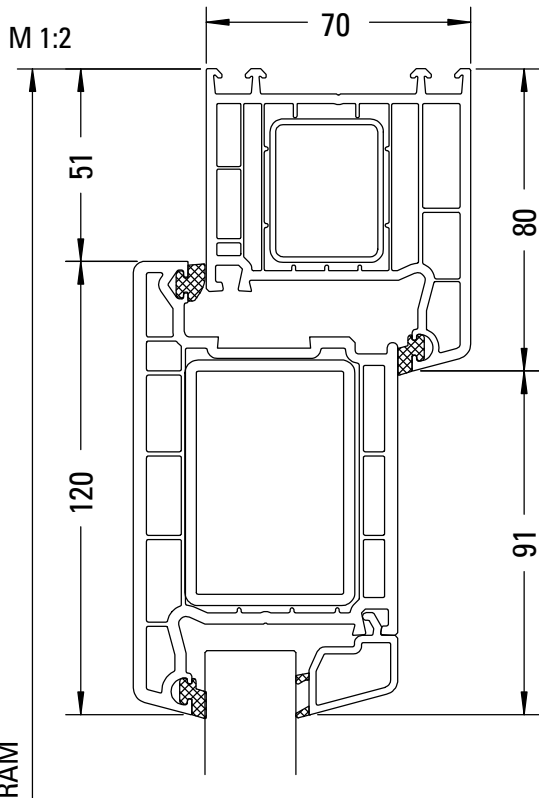

(SK) plastové a hliníkové dvere  
 (RO) Uși din material plastic și aluminiu

M 1:2

(D) RAM = Bestellmaß  
 (F) RAM = Dimensions de commande

(I) RAM = Misura d'ordine  
 (NL) RAM = bestelmaat

(S) RAM = Beställningsmått  
 (CZ) RAM = objednaný rozměr

(SK) plastové a hliníkové dvere  
 (RO) Uși din material plastic și aluminiu

(D) RAM = Bestellmaß  
 (F) RAM = Dimensions de commande  
 (I) RAM = Misura d'ordine  
 (NL) RAM = bestelmaat

(D) Technische Änderungen vorbehalten / alle Angaben in mm  
 (F) Sous réserve de modifications techniques / toutes les données en mm  
 (I) Con riserva di modifiche tecniche / tutti i dati sono espressi in mm  
 (NL) Technische wijzigingen voorbehouden / alle informatie in mm