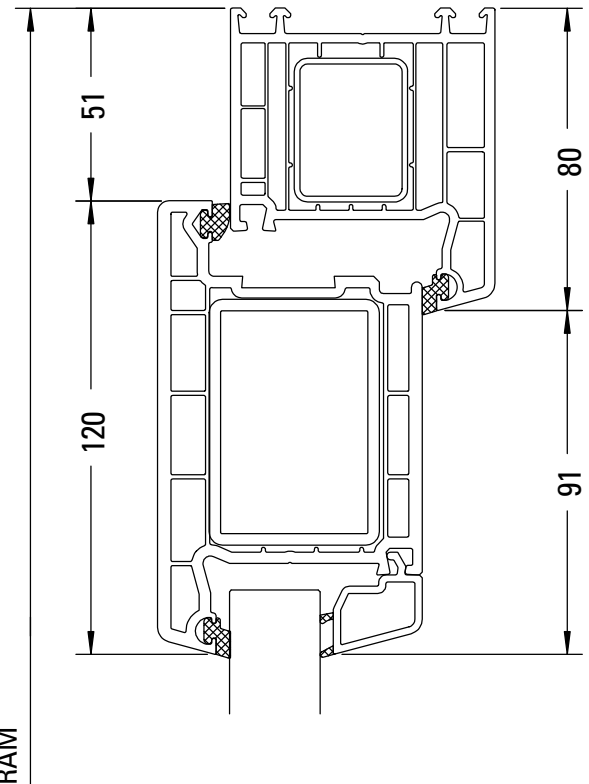

(SK) plastové a hliníkové dvere  
 (RO) Uși din material plastic și aluminiu

M 1:2

(D) RAM = Bestellmaß  
 (F) RAM = Dimensions de commande

(I) RAM = Misura d'ordine  
 (NL) RAM = bestelmaat

(S) RAM = Beställningsmått  
 (CZ) RAM = objednaný rozměr

(SK) plastové a hliníkové dvere  
 (RO) Uși din material plastic și aluminiu

(D) RAM = Bestellmaß  
 (F) RAM = Dimensions de commande  
 (I) RAM = Misura d'ordine  
 (NL) RAM = bestelmaat

(D) Technische Änderungen vorbehalten / alle Angaben in mm  
 (F) Sous réserve de modifications techniques / toutes les données en mm  
 (I) Con riserva di modifiche tecniche / tutti i dati sono espressi in mm  
 (NL) Technische wijzigingen voorbehouden / alle informatie in mm