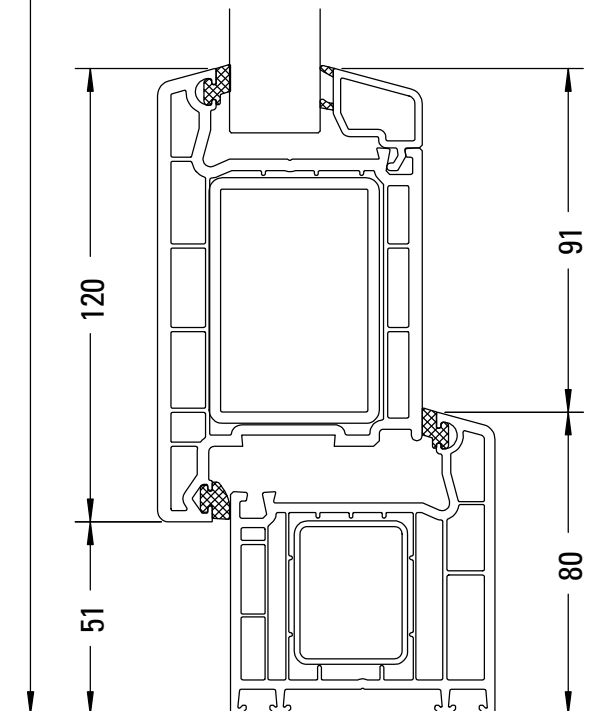

(SK) plastové a hliníkové dvere  
 (RO) Uși din material plastic și aluminiu

M 1:2

(D) RAM = Bestellmaß  
 (F) RAM = Dimensions de commande

(I) RAM = Misura d'ordine  
 (NL) RAM = bestelmaat

(S) RAM = Beställningsmått  
 (CZ) RAM = objednaný rozměr

(SK) plastové a hliníkové dvere  
 (RO) Uși din material plastic și aluminiu

(D) RAM = Bestellmaß  
 (F) RAM = Dimensions de commande  
 (I) RAM = Misura d'ordine  
 (NL) RAM = bestelmaat

(D) Technische Änderungen vorbehalten / alle Angaben in mm  
 (F) Sous réserve de modifications techniques / toutes les données en mm  
 (I) Con riserva di modifiche tecniche / tutti i dati sono espressi in mm  
 (NL) Technische wijzigingen voorbehouden / alle informatie in mm