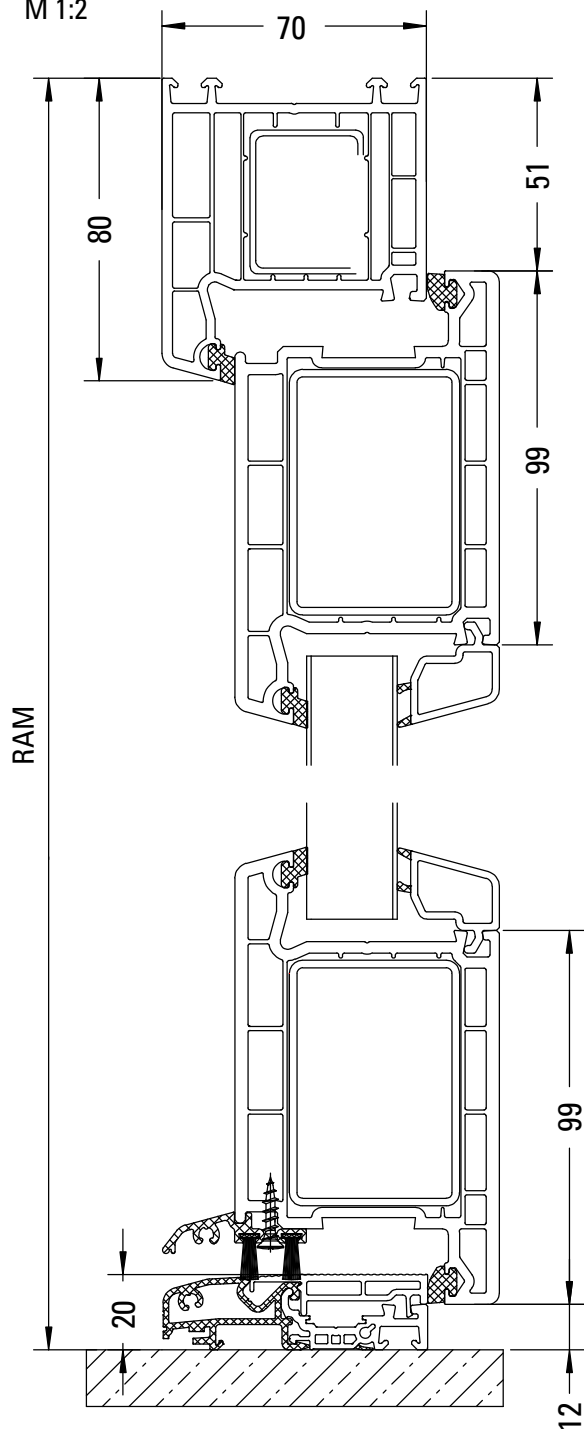

(SK) plastové a hliníkové dvere  
 (RO) Uși din material plastic și aluminiu

M 1:2

(D) RAM = Bestellmaß  
 (F) RAM = Dimensions de commande

(I) RAM = Misura d'ordine  
 (NL) RAM = bestelmaat

(S) RAM = Beställningsmått  
 (CZ) RAM = objednaný rozměr

(SK) RAM = nominálny rozmer  
 (RO) RAM = Dimensiuni comandă

(D) Technische Änderungen vorbehalten / alle Angaben in mm  
 (F) Sous réserve de modifications techniques / toutes les données en mm  
 (I) Con riserva di modifiche tecniche / tutti i dati sono espressi in mm  
 (NL) Technische wijzigingen voorbehouden / alle informatie in mm

(SK) plastové a hliníkové dvere  
 (RO) Uși din material plastic și aluminiu

(D) RAM = Bestellmaß  
 (F) RAM = Dimensions de commande  
 (I) RAM = Misura d'ordine  
 (NL) RAM = bestelmaat

(D) Technische Änderungen vorbehalten / alle Angaben in mm  
 (F) Sous réserve de modifications techniques / toutes les données en mm  
 (I) Con riserva di modifiche tecniche / tutti i dati sono espressi in mm  
 (NL) Technische wijzigingen voorbehouden / alle informatie in mm