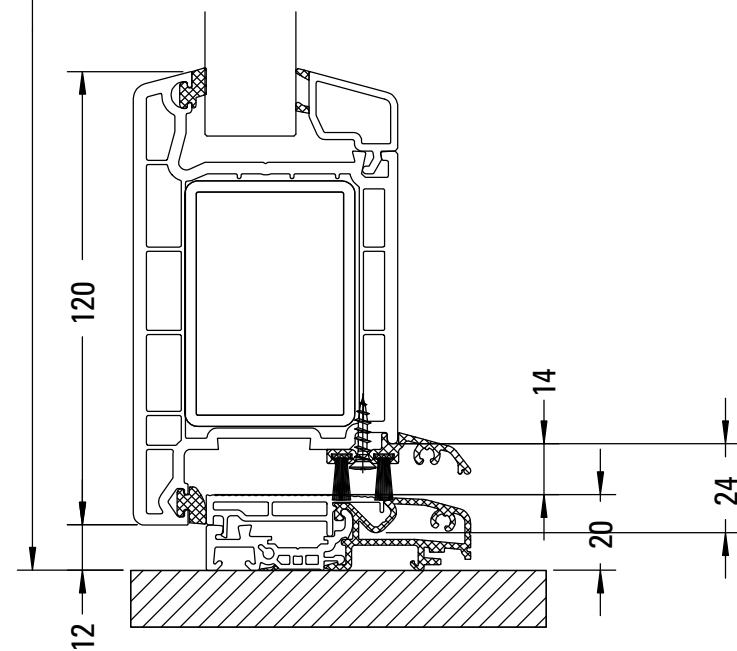

(D) Kunststoff
(F) Plastique
(I) Plastica

(NL) Kunststof
(S) öppnas inåt
(CZ) plast

(SK) Plast
(RO) Material plastic

(D) nach außen öffnend
(F) Ouverture vers l'extérieur
(I) si apre verso l'esterno
(NL) naar buiten draaiend
(S) öppnas utåt
(CZ) otvírané ven
(SK) otvárajúce sa von
(RO) deschidere spre exterior

(D) Kunststoff- und Aluminiumtüren
(F) Portes en plastique et aluminium

(I) Porte in plastica e in alluminio
(NL) Kunststof- en aluminiumdeuren

(S) Dörrar i plast och aluminium
(CZ) plastové a hliníkové dveře

(SK) plastové a hliníkové dvere
(RO) Uși din material plastic și aluminiu

(D) RAM = Bestellmaß
(F) RAM = Dimensions de commande
(I) RAM = Misura d'ordine
(NL) RAM = bestelmaat

(D) Technische Änderungen vorbehalten / alle Angaben in mm
(F) Sous réserve de modifications techniques / toutes les données en mm
(I) Con riserva di modifiche tecniche / tutti i dati sono espressi in mm
(NL) Technische wijzigingen voorbehouden / alle informatie in mm

(S) RAM = Beställningsmått
(CZ) RAM = objednaný rozměr

(S) Förbehåll för tekniska ändringar / alla måttangivelser i mm
(CZ) Technické změny vyhrazeny / všechny údaje v mm

(SK) RAM = nominálny rozmer
(RO) RAM = Dimensiuni comandă

(SK) Vyhradujeme si právo na technické zmeny / všetky údaje v mm
(RO) Sub rezerva dreptului la modificări tehnice / toate informațiile în mm