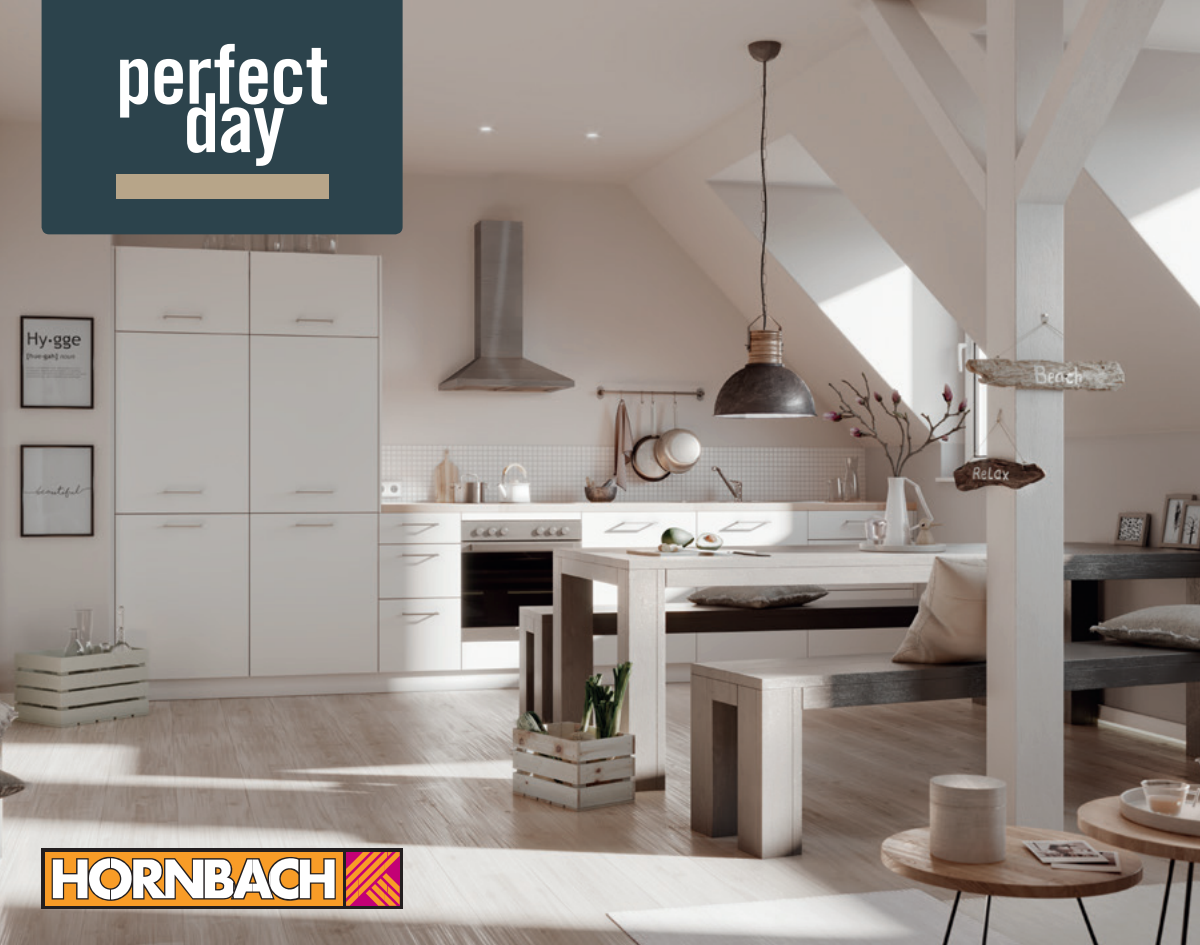

perfect
day

HORNBACH

ICE GREY 30.13.01

CANVAS 20.02.01

SOFT RAIN 10.15.04

SAFARI 70.03.01

EUCALYPTUS 70.20.01

COFFEE BEAN 90.04.02

ANTHRACITE 10.17.06